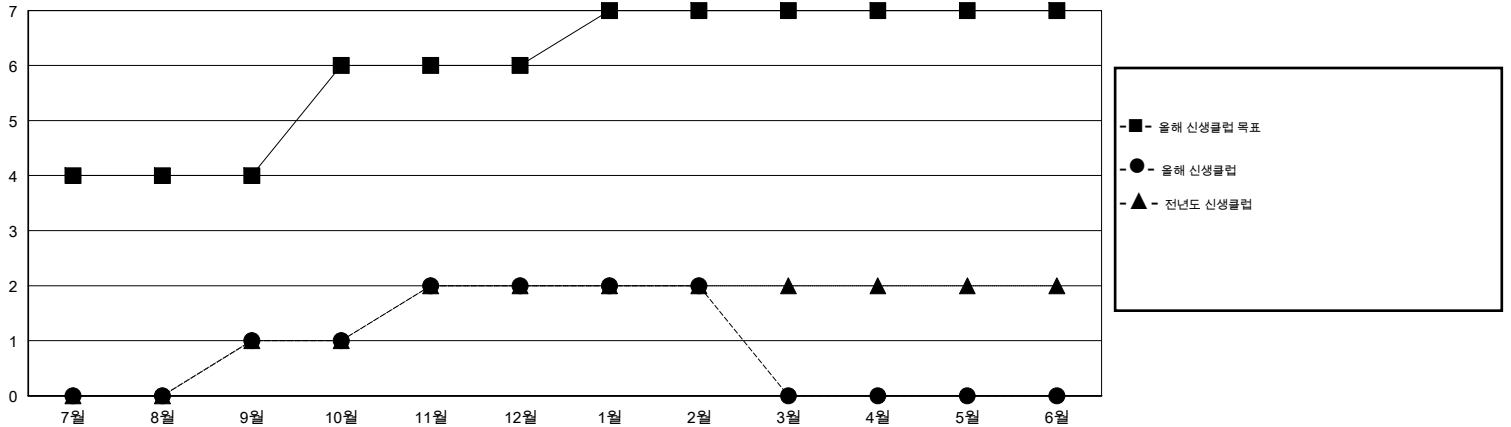

MONTHLY MEMBERSHIP PROGRESS REPORT

District 354 B

Results as of: 2/28/2014

GMT: BYEONG-DEOK KIM

장소 REPUBLIC OF KOREA

현장지역 GMT 5

클럽				
결과- 2013-2014				
사분기	신생클럽 목표	신생클럽	해산된 클럽	순증강/ 감소
7월/8월/9월	4	1	2	-1
10월/11월/12월	2	1	1	0
1월/2월/3월	1	0	0	0
4월/5월/6월	0	0	0	0

회원 1인당				
결과- 2013-2014				
사분기	신입회원 목표	총 추가회원	퇴회한 회원	순증강/ 감소
7월/8월/9월	180	294	265	29
10월/11월/12월	140	158	276	-118
1월/2월/3월	60	109	57	52
4월/5월/6월	20	0	0	0

목표 및 누적 신생클럽 수

목표 및 누적 회원수

해산된 클럽: 3	1명 이상의 신입회원을 등록한 132 CLUBS OF 171	성별 분포
		남성 5,096 (80.97%)
		여성 1,198 (19.03%)
퇴회회원	여기에 클릭하여 현황보고 내용 검토	가족단위 회원 0
작고 3		세대주 0
클럽해산 36		비 세대주 0
기타 559		
합계 598		