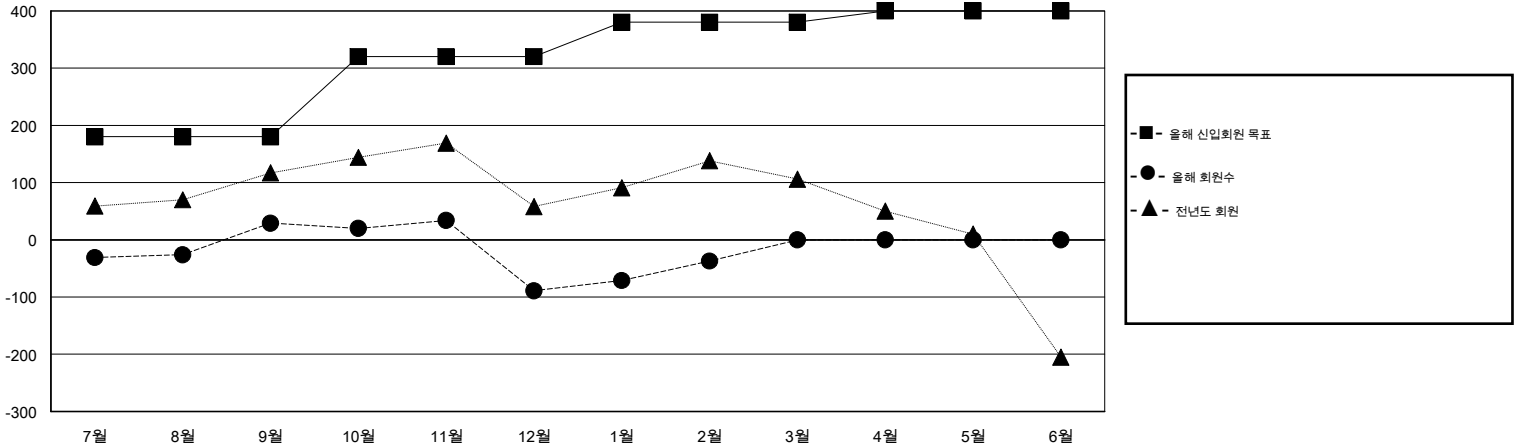

MONTHLY MEMBERSHIP PROGRESS REPORT

District 354 B

Results as of: 2/28/2014

GMT: BYEONG-DEOK KIM

장소 REPUBLIC OF KOREA

현장지역 GMT 5

클럽				
결과- 2013-2014				
사분기	신생클럽 목표	신생클럽	해산된 클럽	순증강/ 감소
7월/8월/9월	4	1	2	-1
10월/11월/12월	2	1	1	0
1월/2월/3월	1	0	0	0
4월/5월/6월	0	0	0	0

회원 1인당				
결과- 2013-2014				
사분기	신입회원 목표	총 추가회원	퇴회한 회원	순증강/ 감소
7월/8월/9월	180	294	265	29
10월/11월/12월	140	158	276	-118
1월/2월/3월	60	109	57	52
4월/5월/6월	20	0	0	0

목표 및 누적 신생클럽 수

목표 및 누적 회원수

해산된 클럽: 3	1명 이상의 신입회원을 등록한 132 CLUBS OF 171	성별 분포
		남성 5,096 (80.97%)
		여성 1,198 (19.03%)
퇴회회원	여기에 클릭하여 현황보고 내용 검토	가족단위 회원 0
작고 3		세대주 0
클럽해산 36		비 세대주 0
기타 559		
합계 598		